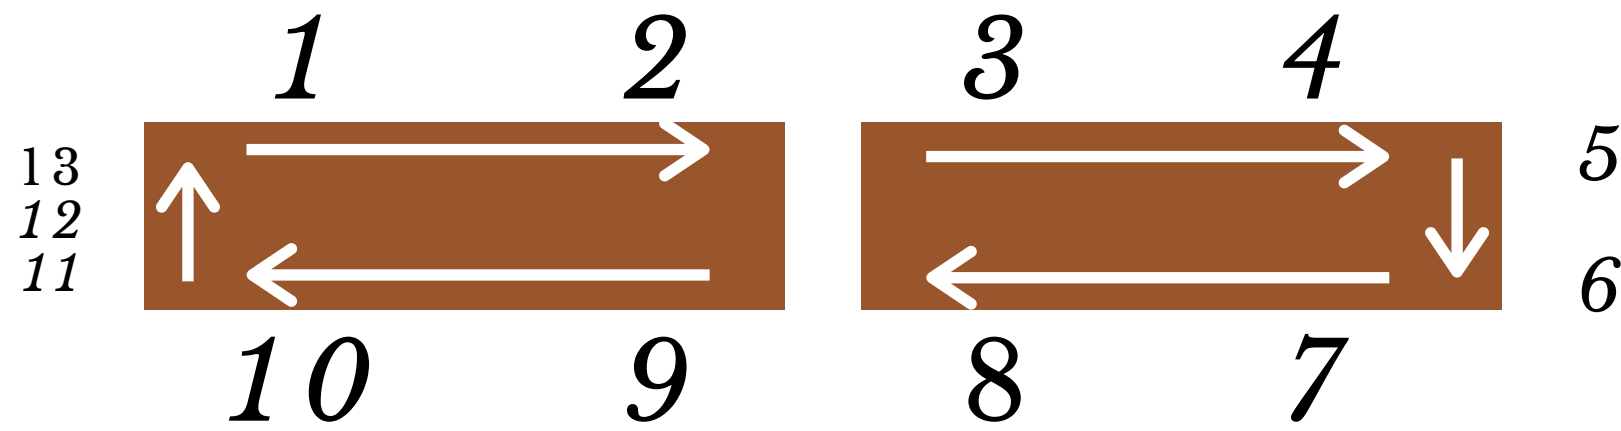

1. 立体四目予選

○12:00~14:00

ルール1: 7分ローテーション
→1~13の位置はクジで決めます

ルール2: 15秒以内においでください
→10秒経過したら
強制的に監視官におかれます

ルール3: セルフで勝率をカウント
→予選勝率に応じて
ファイナルの位置が決まります

2. 立体四目ファイナル

○14:00~16:00

ルール1: ばんだなに勝った人が優勝

ルール2: 1試合10分間
→それぞれ持ち時間5分間
→5分経過した場合は
10秒間が与えられます
→10秒経過すると
相手に適当なところにおかれます

3. SQUASH EXHIBITION

○16:30~17:00

ばんだな
VS
ゆーすけ
(教育大3年)